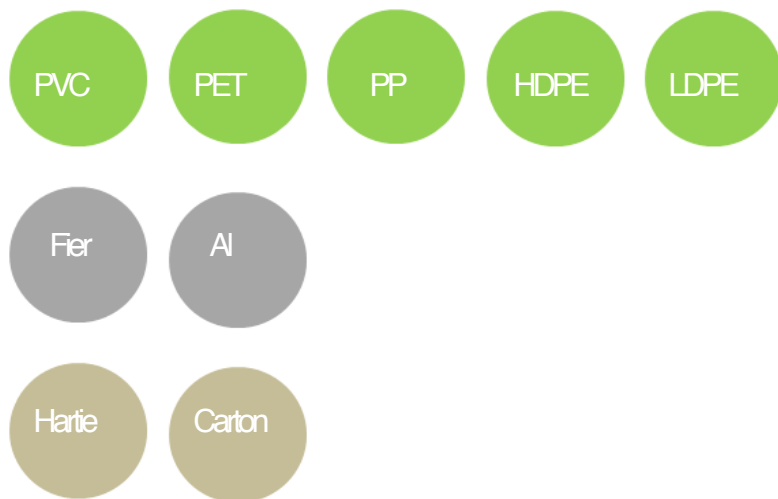

Va oferim servicii de colectare pentru urmatoarele tipuri de deseuri:

Pentru depozitarea/colectarea deseurilor, va putem pune la dispozitie containere si big-bags.

Receptia si colectarea deseurilor se va face la punctul de lucru al **societatii d-voastra**, la data specificata in contract/anexa. La cerere, ridicarea deseurilor poate fi efectuata in 24 de ore.